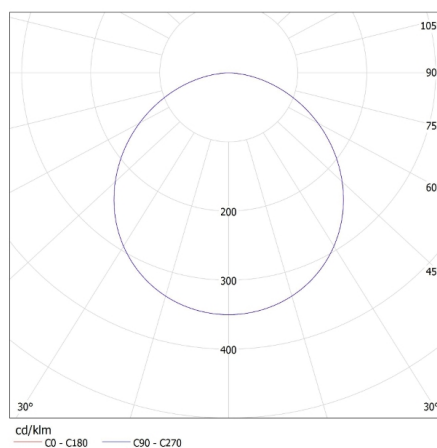

KANLUX S.A. (kat 28943) KATRO V2LED18W-NW-W / LDC (Polar)

Data di emissione: 14.10.2021, 16:11

Ci riserviamo la possibilità di introdurre delle modifiche tecniche. I dati contenuti in questo materiale non sono legalmente vincolanti. Fotometria: risultati conseguiti durante l'esame di una singola unità del prodotto.