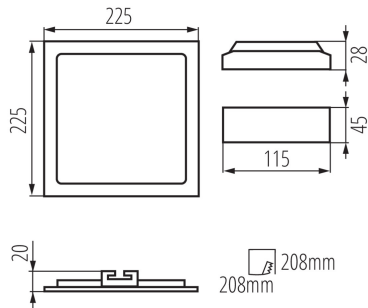

Incasso

Grado IP: 44/20

DATI LOGISTICI:

Unità di misura: pezzo

Tipo di confezionamento: 20

Numero di pezzi nell' imballaggio secondario: 1

Numero di pezzi in un imballaggio : 20

Peso unitario netto [g]: 470

Grammatura [g]: 600

Lunghezza dell'unità di imballaggio [cm]: 23

Larghezza dell'unità di imballaggio [cm]: 3

Altezza dell'unità di imballaggio [cm]: 29

Peso della scatola di cartone [Kg]: 12

Larghezza della scatola di cartone [cm]: 34

Altezza della scatola di cartone [cm]: 31

Lunghezza della scatola di cartone [cm]: 48

Volume della scatola di cartone [m³]: 0.050592

Data di emissione: 14.10.2021, 16:11

Ci riserviamo la possibilità di introdurre delle modifiche tecniche. I dati contenuti in questo materiale non sono legalmente vincolanti. Fotometria: risultati conseguiti durante l'esame di una singola unità del prodotto.