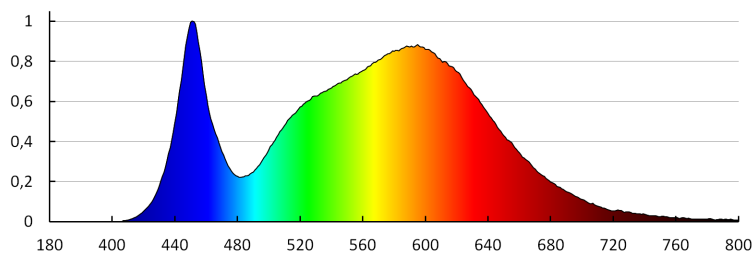

DATI LOGISTICI:

Unità di misura: pezzo

Tipo di confezionamento: 20

Numero di pezzi nell' imballaggio secondario: 1

Numero di pezzi in un imballaggio : 20

Peso unitario netto [g]: 470

Grammatura [g]: 600

Lunghezza dell'unità di imballaggio [cm]: 23

Larghezza dell'unità di imballaggio [cm]: 3

Altezza dell'unità di imballaggio [cm]: 29

Peso della scatola di cartone [Kg]: 12

Larghezza della scatola di cartone [cm]: 34

Altezza della scatola di cartone [cm]: 31

Lunghezza della scatola di cartone [cm]: 48

Volume della scatola di cartone [m³]: 0.050592

KANLUX S.A. (kat 28943) KATRO V2LED18W-NW-W / LDC (Polar)